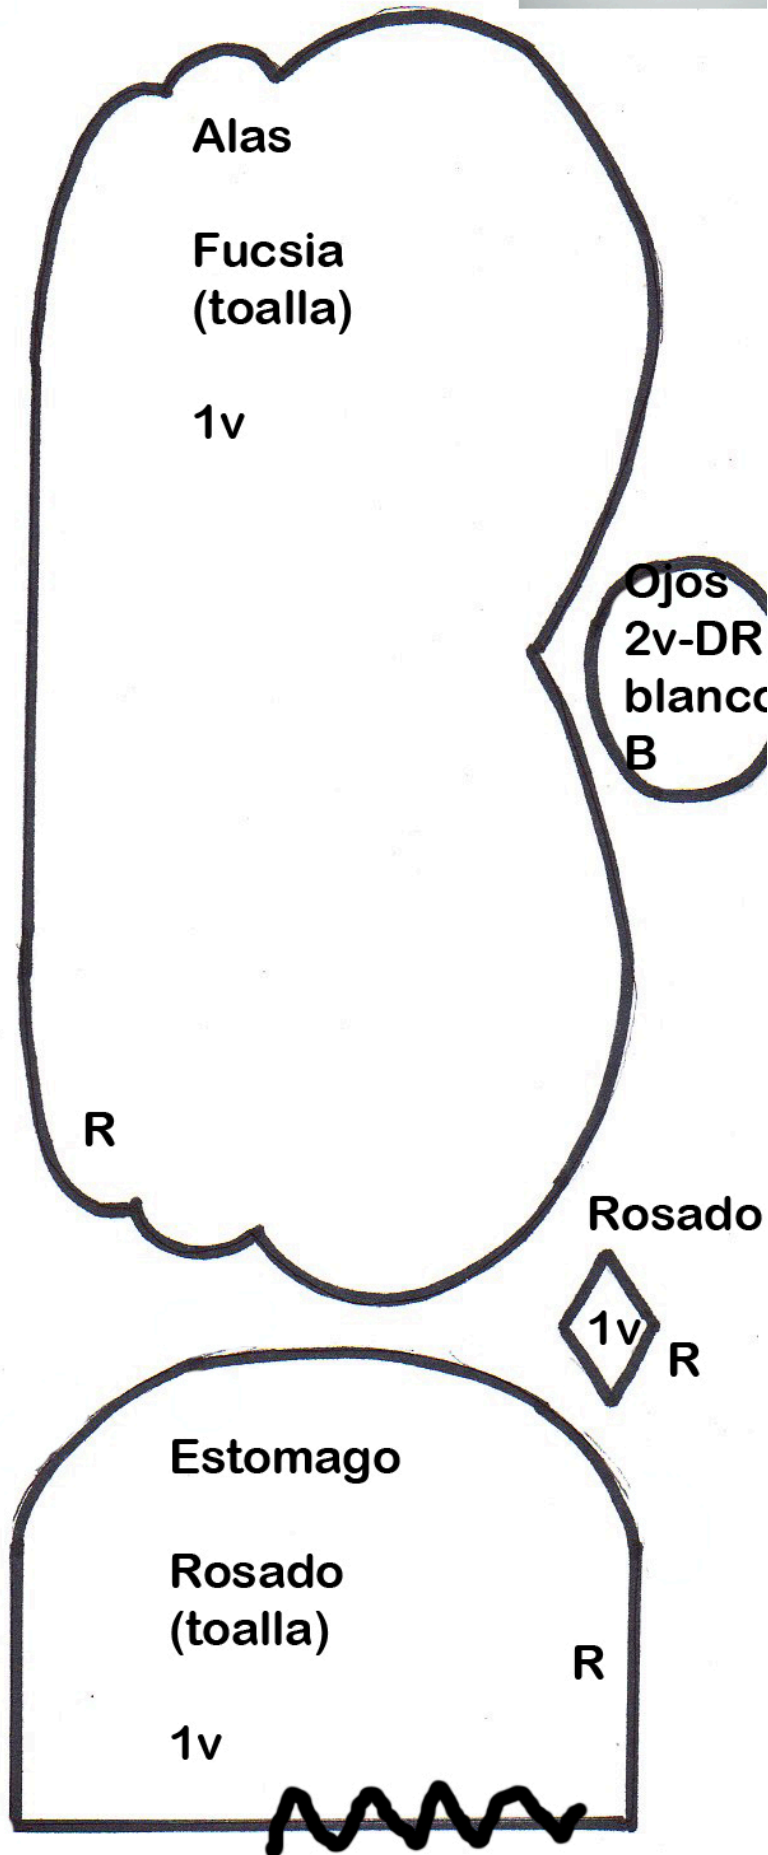

Molde

Forro para celular: Samsung Galaxy Mini

[www.foamyideas.com](http://www.foamyideas.com)

Base

Morado  
(toalla)

1v

R

Alas

Fucsia  
(toalla)

1v

Ojos  
2v-DR  
blanco  
B

Rosado

1v

R

Estomago

Rosado  
(toalla)